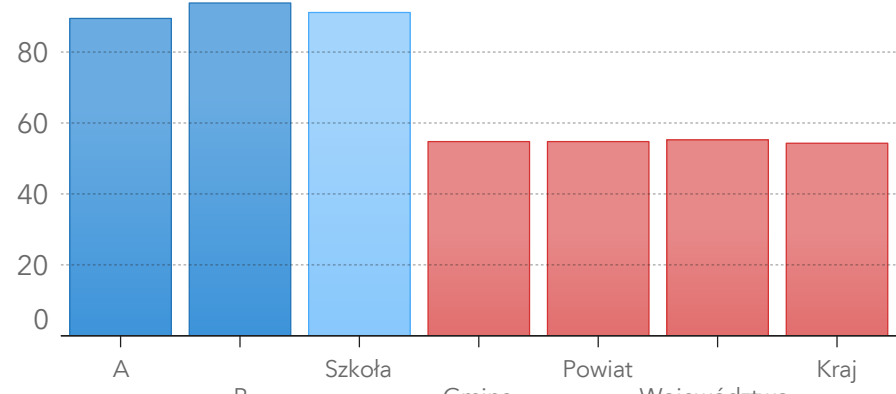

A1.6

Średni wynik (%)

A1.7

Rozkład wyników standardowa 9-tka

Średnie wyniki egzaminów ósmoklasisty (w procentach)

Załącznik

A1.1 Raport_wyn_E8_2sesje_dyrektorzy

Parametry: Parametr 1 = 'SPOŁECZNA SZKOŁA PODSTAWOWA STOWARZYSZENIA "SZKOŁA PRZYSZŁOŚCI"'
Parametr 2 = 'Egzamin ósmoklasisty - Kwiecień 2020'

A1.2 Lista rozwijana - TypEgzaminuNazwa 1

Filtry: PlacowkaNazwa = 'SPOŁECZNA SZKOŁA PODSTAWOWA STOWARZYSZENIA "SZKOŁA PRZYSZŁOŚCI"'
SesjaEgzaminacyjnaNazwa = 'Egzamin ósmoklasisty - Kwiecień 2020'

A1.3 Lista rozwijana - Oddział 1