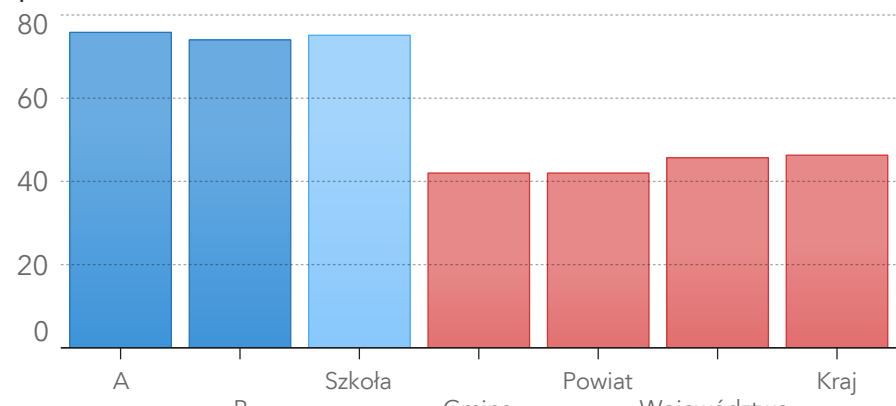

A1.6

Średni wynik (%)

A1.7

Rozkład wyników standardowa 9-tka

Średnie wyniki egzaminów ósmoklasisty (w procentach)

Załącznik

A1.1 Raport_wyn_E8_2sesje_dyrektorzy

Parametry: Parametr 1 = 'SPOŁECZNA SZKOŁA PODSTAWOWA STOWARZYSZENIA "SZKOŁA PRZYSZŁOŚCI"'
Parametr 2 = 'Egzamin ósmoklasisty - Kwiecień 2020'

A1.2 Lista rozwijana - TypEgzaminuNazwa 1

Filtry: PlacowkaNazwa = 'SPOŁECZNA SZKOŁA PODSTAWOWA STOWARZYSZENIA "SZKOŁA PRZYSZŁOŚCI"'
SesjaEgzaminacyjnaNazwa = 'Egzamin ósmoklasisty - Kwiecień 2020'

A1.3 Lista rozwijana - Oddział 1