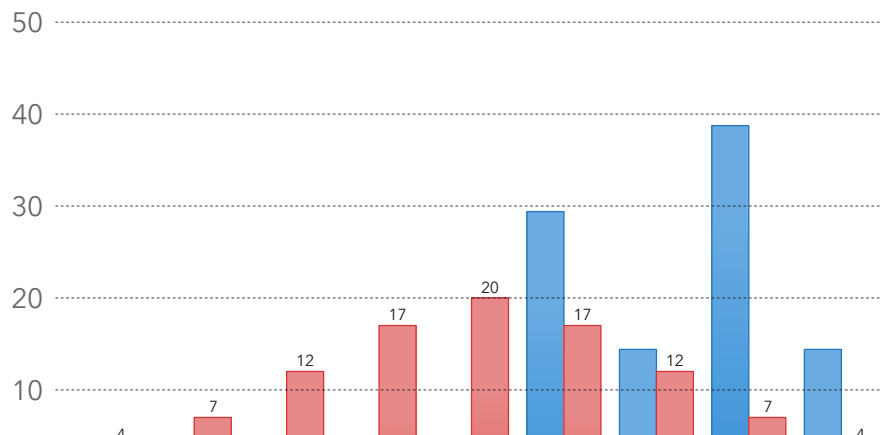

A1.2

A1.3

Wybrane miary opisujące rozkład wyników

Liczba zdających

A1.4

Mediana (%)

A1.5

Odchylenie standardowe

A1.6

Średni wynik (%)

A1.7

Rozkład wyników standardowa 9-tka

Średnie wyniki egzaminów ósmoklasisty (w procentach)

Załącznik

A1.1 Raport_wyn_E8_2sesje_dyrektorzy

Parametry: Parametr 1 = 'SPOŁECZNA SZKOŁA PODSTAWOWA STOWARZYSZENIA "SZKOŁA PRZYSZŁOŚCI"'
Parametr 2 = 'Egzamin ósmoklasisty - Kwiecień 2020'