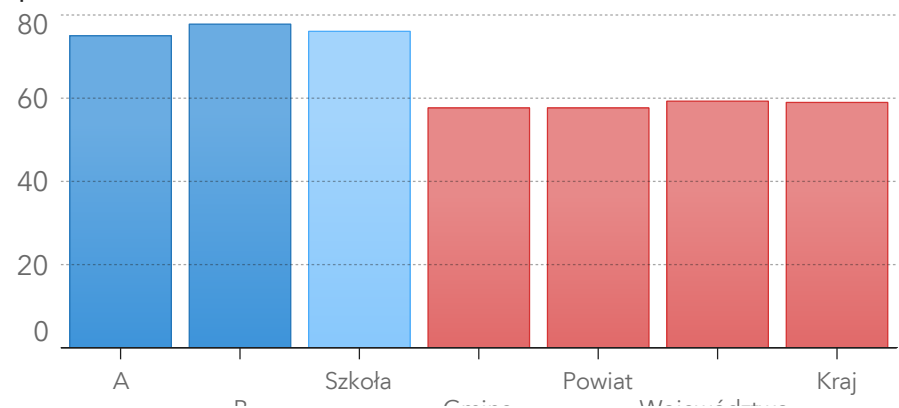

A1.2

A1.3

Wybrane miary opisujące rozkład wyników

Liczba zdających

A1.4

Mediana (%)

A1.5

Odchylenie standardowe

A1.6

Średni wynik (%)

A1.7

Rozkład wyników standardowa 9-tka

Średnie wyniki egzaminów ósmoklasisty (w procentach)

Załącznik

A1.1 Raport_wyn_E8_2sesje_dyrektorzy

Parametry: Parametr 1 = 'SPOŁECZNA SZKOŁA PODSTAWOWA STOWARZYSZENIA "SZKOŁA PRZYSZŁOŚCI"'
 Parametr 2 = 'Egzamin ósmoklasisty - Kwiecień 2020'

A1.2 Lista rozwijana - TypEgzaminuNazwa 1

Filtry: PlacowkaNazwa = 'SPOŁECZNA SZKOŁA PODSTAWOWA STOWARZYSZENIA "SZKOŁA PRZYSZŁOŚCI"'
 SesjaEgzaminacyjnaNazwa = 'Egzamin ósmoklasisty - Kwiecień 2020'

A1.3 Lista rozwijana - Oddział 1